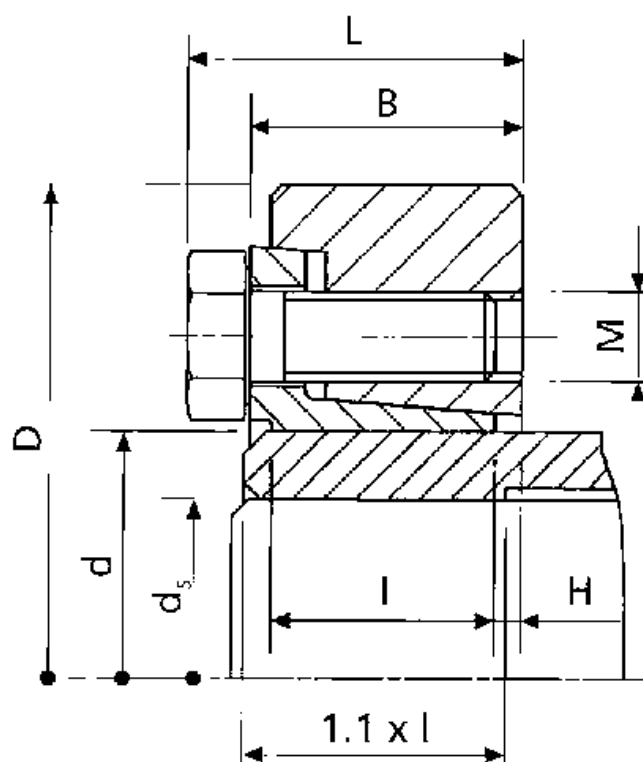

Varenummer: 437800185

Beskrivelse: Rota-fix spændelement SB 185

Mål

B mm = 85.5
d H8 mm = 185
D mm = 320.0
ds mm = 140
F kN aksialkraft = 1157
H = 8.0
I mm = 71.5
L mm = 96.5

M mm = M16
T Nm drejningsmoment = 81000
Ts Nm boltetilspændingsmoment = 290